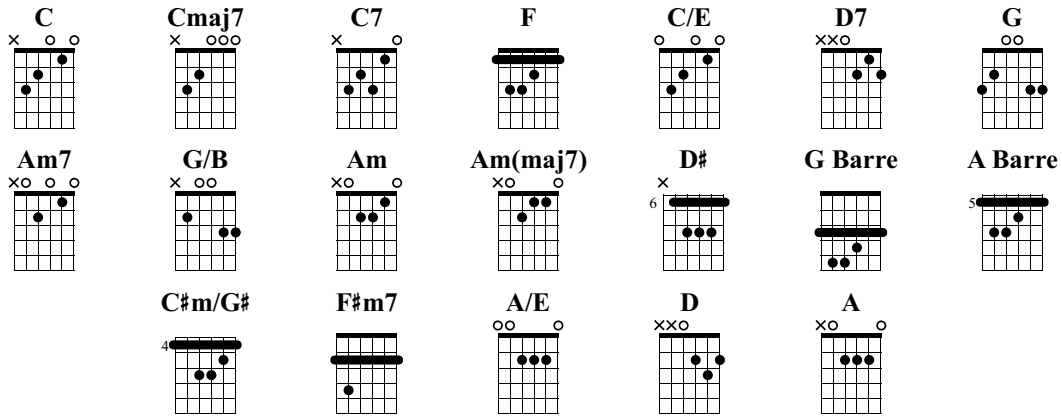

Something

The Beatles

Standard tuning

♩ = 66

s. guit.

F#m7 **A/E** **D** **G** **A**

13 14 15

A **C#m/G#** **F#m7** **A/E** **D** **G**

16 17 18

OUTRO

C **F** **D#** **G Barre** **A Barre**

19 20 21

F **D#** **G Barre** **C**

22 23