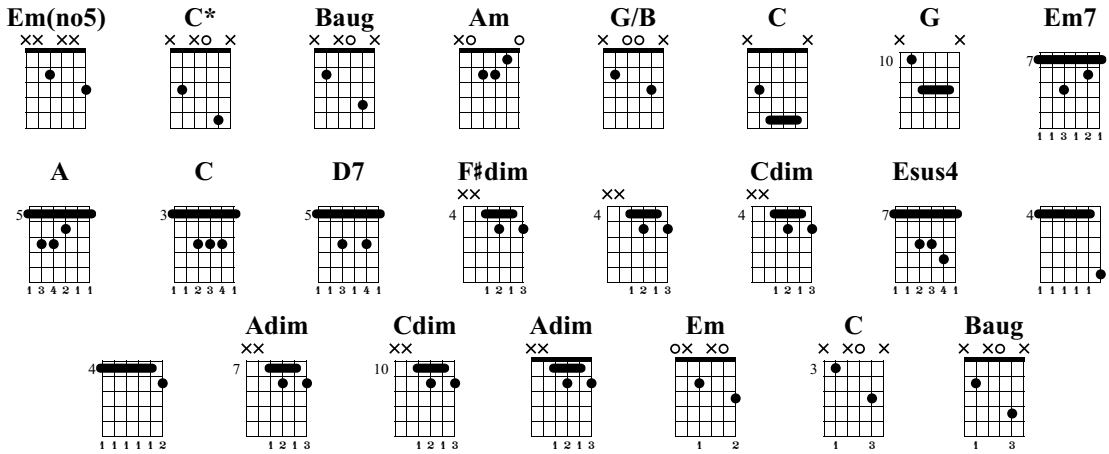

# Road Trippin'

Red Hot Chili Peppers

Standard tuning

♩ = 208

VERSE RIFF

s.guit.

**Em(no5)** **C\*** **Baug**

**Em(no5)** **C\*** **Baug**

VERS RIFFE WITH VARIATION

**Em(no5)** **C\*** **Baug**

CHORUS

Am G/B C G

T 0 1 0 | 3 0 0 3 | 5 5 5 5 | 12 12 12 12  
A 0 2 0 2 | 2 0 2 0 | 3 5 3 5 | 10 12 10 12  
B 0 2 0 2 | 2 0 2 0 | 3 5 3 5 | 10 12 10 12

Em7 A C F#dim

T 8 10 8 | 6 6 6 | 5 5 5 | 5 4 5  
A 9 7 7 | 5 7 5 | 3 5 3 | 4 5 4  
B 7 7 7 | 5 7 5 | 3 5 3 | 4 5 4

F#dim Adim Cdim Adim F#dim Adim

T 5 4 5 | (5) 8 5 | sl. 8 11 8 | 5 2  
A 4 4 4 | (4) 4 4 | 7 10 11 7 8 | 4 5 1 2  
B 4 4 4 | 4 4 4-7 | (7) 10 11 7 8 | 4 5 1 2