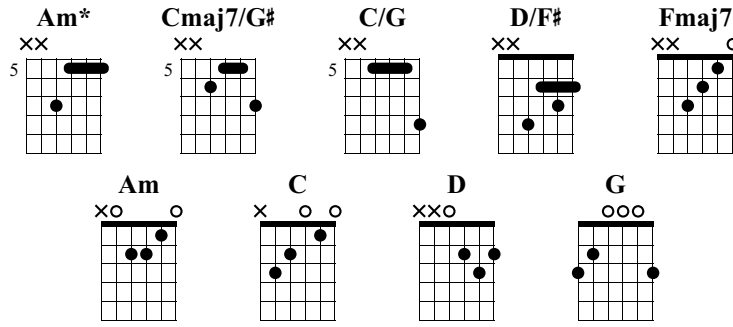

Stairway To Heaven

Intro
Led Zeppelin

Standard tuning

♩ = 75

Am* Cmaj7/G# C/G D/F# Fmaj7 AmAm

1 2 3 4

n.guit.

sl. sl.