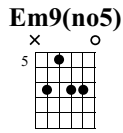

Drive

Incubus

Emadd11(no5)/A

Cmaj7

A7

Standard tuning

♩ = 90

INTRO - VERSE - CHORUS RIFF

Em*

Em9(no5)

Cmaj7

Emadd11(no5)/A

s.guit.

Em*

Em9(no5)

Cmaj7