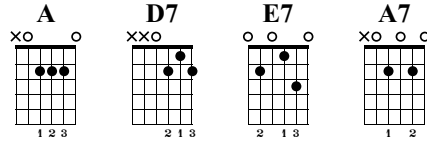

Escaping The Ninky Nog

Drue's Blues - Volume 1

Lesson 6

Standard tuning

$\text{♩} = 117$

sguit.

A

D7