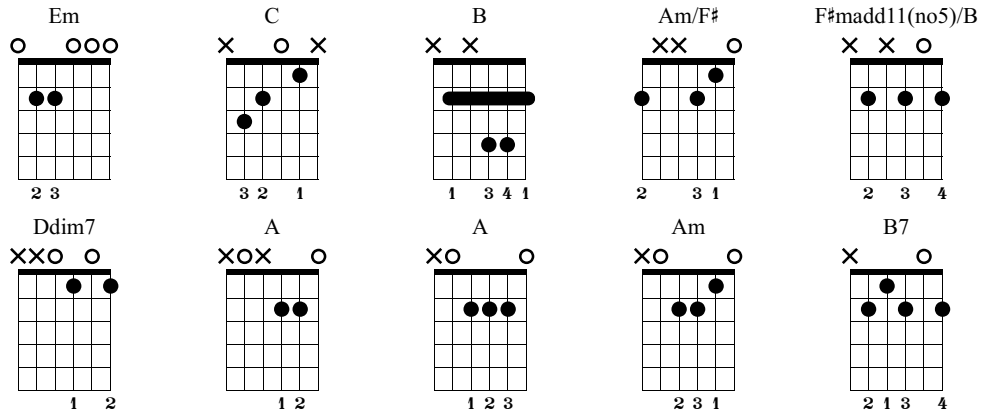

Stubborn Lovelessness

Beyond Fingerstyle Freedom - Drue James

Lesson 29

Capo 3

Standard tuning

♩ = 128

Em
Capo fret 3

Em

C

B

mf
let ring

Am/F#

F#madd11(no5)/B

Am/F#

F#madd11(no5)/B

let ring