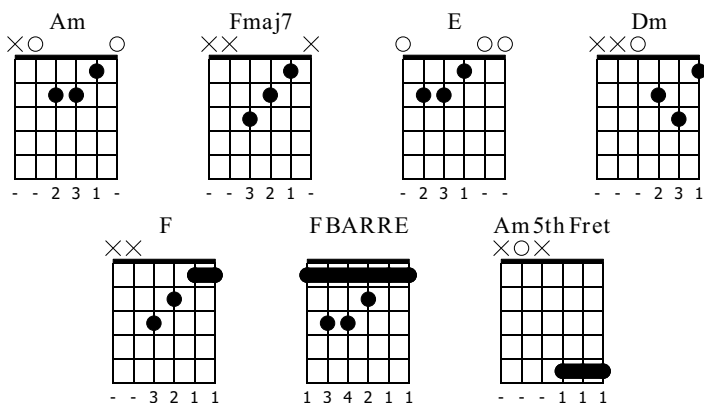

Sweet Dreams

Fingerstyle Instrumental

Drue James - www.LearnGuitarInLondon.com

1/3

Standard tuning

♩ = 80

S-Gt

mf

1 2 3 4

T
A
B

0-0 2-0 3-0 2-0 | 1-1 3-5 0-0 2-3 | 0-0 2-0 3-0 2-0 | 1-1 3-5 0-0 2-3

Am Fmaj7 Am Fmaj7 E

5 6 7 8

T
A
B

1-1 2 | 1-0 | 1-1 2 | 3-0 1-2

Am Fmaj7 E Am Fmaj7

17 18 19 20

T 1-1-1-1 (1) 2-3-2-2 1-1-1-1 (1)-3-0
A 2-2-2-3 (3) 2-3-2-2 2-2-2-3 (3)
B 0-0-0-0 0 0-0-0-0 0-0-0-0 0-0

Dm F E Dm FBARRE E

21 22 23 24

T 0-2-3-1-3 3-2-1-1 0-0 0-2-3-1-3 1-0-0-0
A 0-2-3-2-0 3-2-1-1 0-0 0-2-3-2-0 1-0-0-0
B 0 0 0 0 0 0 0 0 0 0

Dm F E Dm FBARRE E

T 1 1 1 1 1 1 1 1 1 1 1 1 1 1 1 1
A 2 3 3 2 2 1 1 0 0 2 3 3 2 0 1 0
B 0 2 3 2 0 3 2 1 1 0 0 0 2 3 2 0 1 0 0 0

Am 5th Fret

T 5 5 5 5 5 5
A 5 5 5 5 5 5
B 0