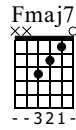

Dappled Shade

Drue James

www.LearnGuitarInLondon.com

Standard tuning

$\text{♩} = 66$

1. Am Fmaj7

mf
let ring

2. Fmaj7