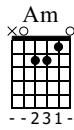

Dappled Shade

Drue James

www.LearnGuitarInLondon.com

Standard tuning

$\text{♩} = 66$

1. Am Fmaj7

mf
let ring

2. Fmaj7