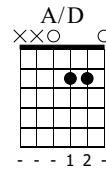

A Horse With No Name

America

Standard tuning

♩ = 122

(♩ = ³♩)
INTRO

Em D6add9/F#

mf

Em D6add9/F#