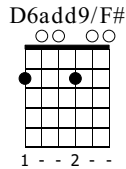

A Horse With No Name

America

Standard tuning

♩ = 122

(♩ = ³♩)
INTRO

Em D6add9/F#

mf

Em D6add9/F#

VERSE - MIAN RIFF

Em D6add9/F#

CHORUS

Emadd9

A/D

TAB

Back To Main Riff

Em