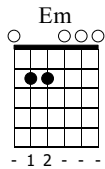

A Horse With No Name

America

Standard tuning

♩ = 122

(♩ = ³♩)
INTRO

Em D6add9/F#

mf

Em D6add9/F#

VERSE - MIAN RIFF

Em D6add9/F#

CHORUS

Emadd9

A/D

TAB

Back To Main Riff

Em