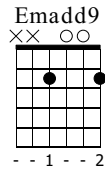

A Horse With No Name

America

Standard tuning

♩ = 122

(♩ = ³♩)
INTRO

Em D6add9/F#

mf

Em D6add9/F#

VERSE - MIAN RIFF

Em D6add9/F#

CHORUS

Emadd9

A/D

TAB

Back To Main Riff

Em