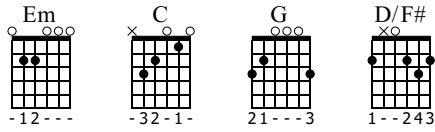

# Zombie - Fingerstyle

www.LearnGuitarInLondon.com - Drue James

## The Cranberries

Standard tuning

♩ = 82

S-Gt

Em C G D/F#

*mf*

Em C G D/F#

Em C G D/F#