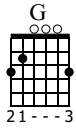

You Were Always On My Mind

Fingerstyle Instrumental

Elvis - Drue James

www.LearnGuitarInLondon.com

Standard tuning

♩ = 85

S-Gt

1 **G** **G** **G** **D**

mf
let ring

let ring

TAB

0	3	0	0	0	0	0	3	0	0	0	0	0	1	3	0	1	0	4	2	2	3	2	3
3	3	3	3	3	3	3	3	3	3	3	3	3	3	3	3	3	3	0	0	0	0	0	0

5 **Em** **C** **D** **G** **D**

let ring

TAB

2	0	2	2	2	0	0	2	3	2	2	0	0	0	1	3	0	1	0	4	2	0	2	3	2	3
0	0	0	0	0	0	3	3	3	3	3	3	3	3	3	3	3	3	3	3	3	3	3	3		

9 **Em** **A** **C** **G**

let ring

TAB

2	0	2	2	2	0	0	2	2	2	2	0	1	3	0	3	3	1	3	0	0	0	0	0
0	0	0	0	0	0	0	0	0	0	0	3	3	3	3	3	3	3	3	3	3	3	3	3

13 **C** **C/B** **Am** **D** **G**

let ring

TAB

0	1	1	1	0	0	0	2	2	0	0	2	2	2	0	0	1	1	3	0	0	0	0	0
3	2	2	2	2	0	0	0	0	0	0	0	0	0	0	0	0	0	3	3	3	3	3	3

33 C C/B Am D G

let ring -----

TAB

1-1-1-0	0-0-2	2-0-2	2-0-1-1	3	0-0-0	0-0-0
0	0	2	0	0	0	0
3	0	3	0	3	0	3

37 C 38 G 39 C 40 G

let ring -----|

T	2—2—1—1—0	0—0—0—0—0—0	2—2—1—1—0	0
A	0—2	0—0—0—0—0—0	0—2	0
B	3	3—3	3	3