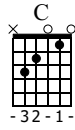

You Were Always On My Mind

Fingerstyle Instrumental

Elvis - Drue James

www.LearnGuitarInLondon.com

Standard tuning

♩ = 85

S-Gt

1 **G** **G** **G** **D**

mf
let ring

let ring

TAB

0	3	0	0	0	0	0	3	0	0	0	0	0	1	3	0	1	0	4	2	2	3	2	3
3	3	3	3	3	3	3	3	3	3	3	3	3	3	3	3	3	3	0	0	0	0	0	0

5 **Em** **C** **D** **G** **D**

let ring

TAB

2	0	2	2	2	0	0	2	3	2	2	0	0	0	1	3	0	1	0	4	2	0	2	3	2	3
0	0	0	0	0	0	3	3	3	3	3	3	3	3	3	3	3	3	3	3	3	3	3	3		

9 **Em** **A** **C** **G**

let ring

TAB

2	0	2	2	2	0	0	2	2	2	2	0	1	3	0	3	3	1	3	0	0	0	0	0
0	0	0	0	0	0	0	0	0	0	0	3	3	3	3	3	3	3	3	3	3	3	3	3

13 **C** **C/B** **Am** **D** **G**

let ring

TAB

0	1	1	1	0	0	0	2	2	0	0	2	2	2	0	0	1	1	3	0	0	0	0	0
3	2	2	2	2	0	0	0	0	0	0	0	0	0	0	0	0	0	3	3	3	3	3	3

33 C C/B Am D G

let ring -----

TAB

1-1-1-0	0-0-2	2-0-2	2-0-1-1	3	0-0-0	0-0-0
0	0	2	0	0	0	0
3	0	3	0	3	0	3

37 C 38 G 39 C 40 G

let ring -----|

T	2—2—1—1—0	0—0—0—0—0—0	2—2—1—1—0	0
A	0—2	0—0—0—0—0—0	0—2	0
B	3	3—3	3	3