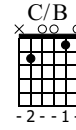

You Were Always On My Mind

Fingerstyle Instrumental

Elvis - Drue James

www.LearnGuitarInLondon.com

Standard tuning

♩ = 85

S-Gt

1 **G** **G** **G** **D**

mf
let ring

let ring

TAB

0	3	0	0	0	0	0	3	0	0	0	0	0	1	3	0	1	0	4	2	2	3	2	3
3	3	3	3	3	3	3	3	3	3	3	3	3	3	3	3	3	3	0	0	0	0	0	0

5 **Em** **C** **D** **G** **D**

let ring

TAB

2	0	2	2	2	0	0	2	3	2	2	0	0	0	1	3	0	1	0	4	2	0	2	3	2	3
0	0	0	0	0	0	3	3	3	3	3	3	3	3	3	3	3	3	3	3	3	3	3	3		

9 **Em** **A** **C** **G**

let ring

TAB

2	0	2	2	2	0	0	2	2	2	2	0	1	3	0	3	3	1	3	0	0	0	0	0
0	0	0	0	0	0	0	0	0	0	0	3	3	3	3	3	3	3	3	3	3	3	3	3

13 **C** **C/B** **Am** **D** **G**

let ring

TAB

0	1	1	1	0	0	0	2	2	0	0	2	2	2	0	0	1	1	3	0	0	0	0	0
3	2	2	2	2	0	0	0	0	0	0	0	0	0	0	0	0	0	3	3	3	3	3	3

33 C C/B Am D G

let ring -----

TAB

1-1-1-0	0-0-2	2-0-2	2-0-1-1	3	0-0-0	0-0-0
0	0	2	0	0	0	0
3	0	3	0	3	0	3

37 C 38 G 39 C 40 G

let ring -----|

T	2—2—1—1—0	0—0—0—0—0—0	2—2—1—1—0	0
A	0—2	0—0—0—0—0—0	0—2	0
B	3	3—3	3	3