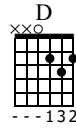

You Were Always On My Mind

Fingerstyle Instrumental

Elvis - Drue James

www.LearnGuitarInLondon.com

Standard tuning

♩ = 85

S-Gt

1 **G** **G** **G** **D**

mf
let ring

let ring

TAB

0	3	0	0	0	0	0	3	0	0	0	0	0	1	3	0	1	0	4	2	2	3	2	3
3	3	3	3	3	3	3	3	3	3	3	3	3	3	3	3	3	3	0	0	0	0	0	0

5 **Em** **C** **D** **G** **D**

let ring

TAB

2	0	2	2	2	0	0	2	3	2	2	0	0	0	1	3	0	1	0	4	2	0	2	3	2	3
0	0	0	0	0	0	3	3	3	3	3	3	3	3	3	3	3	3	3	3	3	3	3	3		

9 **Em** **A** **C** **G**

let ring

TAB

2	0	2	2	2	0	0	2	2	2	2	0	1	3	0	3	3	1	3	0	0	0	0	0
0	0	0	0	0	0	0	0	0	0	0	3	3	3	3	3	3	3	3	3	3	3	3	3

13 **C** **C/B** **Am** **D** **G**

let ring

TAB

0	1	1	1	0	0	0	2	2	0	0	2	2	2	0	0	1	1	3	0	0	0	0	0
3	2	2	2	2	0	0	0	0	0	0	0	0	0	0	0	0	0	3	3	3	3	3	3

33 C C/B Am D G

let ring -----

TAB

1-1-1-0	0-0-2	2-0-2	2-0-1-1	3	0-0-0	0-0-0
0	0	2	0	0	0	0
3	0	3	0	3	0	3

37 C 38 G 39 C 40 G

let ring -----|

T	2—2—1—1—0	0—0—0—0—0—0	2—2—1—1—0	0
A	0—2	0—0—0—0—0—0	0—2	0
B	3	3—3	3	3