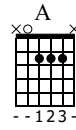

You Were Always On My Mind

Fingerstyle Instrumental

Elvis - Drue James

www.LearnGuitarInLondon.com

Standard tuning

♩ = 85

S-Gt

1 **G** **G** **G** **D**

mf
let ring

let ring

TAB

0	3	0	0	0	0	0	3	0	0	0	0	0	1	3	0	1	0	4	2	2	3	2	3
3	3	3	3	3	3	3	3	3	3	3	3	3	3	3	3	3	3	0	0	0	0	0	0

5 **Em** **C** **D** **G** **D**

let ring

TAB

2	0	2	2	2	0	0	2	3	2	2	0	0	0	1	3	0	1	0	4	2	0	2	3	2	3
0	0	0	0	0	0	3	3	3	3	3	3	3	3	3	3	3	3	3	3	3	3	3	3		

9 **Em** **A** **C** **G**

let ring

TAB

2	0	2	2	2	0	0	2	2	2	2	0	1	3	0	3	3	1	3	0	0	0	0	0
0	0	0	0	0	0	0	0	0	0	0	3	3	3	3	3	3	3	3	3	3	3	3	3

13 **C** **C/B** **Am** **D** **G**

let ring

TAB

0	1	1	1	0	0	0	2	2	0	0	2	2	2	0	0	1	1	3	0	0	0	0	0
3	2	2	2	2	0	0	0	0	0	0	0	0	0	0	0	0	0	3	3	3	3	3	3

33 C C/B Am D G

let ring -----

TAB

1-1-1-0	0-0-2	2-0-2	2-0-1-1	3	0-0-0	0-0-0
0	0	2	0	0	0	0
3	0	3	0	3	0	3

37 C 38 G 39 C 40 G

let ring -----|

T	2—2—1—1—0	0—0—0—0—0—0	2—2—1—1—0	0
A	0—2	0—0—0—0—0—0	0—2	0
B	3	3—3	3	3