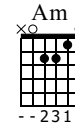

You Were Always On My Mind

Fingerstyle Instrumental

Elvis - Drue James

www.LearnGuitarInLondon.com

Standard tuning

♩ = 85

S-Gt

1 **G** **G** **G** **D**

mf
let ring

let ring

TAB

0	3	0	0	0	0	0	3	0	0	0	0	0	1	3	0	1	0	4	2	2	3	2	3
3	3	3	3	3	3	3	3	3	3	3	3	3	3	3	3	3	3	0	0	0	0	0	0

5 **Em** **C** **D** **G** **D**

let ring

TAB

2	0	2	2	2	0	0	2	3	2	2	0	0	0	1	3	0	1	0	4	2	0	2	3	2	3
0	0	0	0	0	0	3	3	3	3	3	3	3	3	3	3	3	3	3	3	3	3	3	3		

9 **Em** **A** **C** **G**

let ring

TAB

2	0	2	2	2	0	0	2	2	2	2	0	1	3	0	3	3	1	3	0	0	0	0	0
0	0	0	0	0	0	0	0	0	0	0	3	3	3	3	3	3	3	3	3	3	3	3	3

13 **C** **C/B** **Am** **D** **G**

let ring

TAB

0	1	1	1	0	0	0	2	2	0	0	2	2	2	0	0	1	1	3	0	0	0	0	0
3	2	2	2	2	0	0	0	0	0	0	0	0	0	0	0	0	0	3	3	3	3	3	3

33 C C/B Am D G

let ring -----

TAB

1-1-1-0	0-0-2	2-0-2	2-0-1-1	3	0-0-0	0-0-0
0	0	2	0	0	0	0
3	0	3	0	3	0	3

37 C 38 G 39 C 40 G

let ring -----|

T	2—2—1—1—0	0—0—0—0—0—0	2—2—1—1—0	0
A	0—2	0—0—0—0—0—0	0—2	0
B	3	3—3	3	3