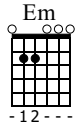

You Were Always On My Mind

Fingerstyle Instrumental

Elvis - Drue James

www.LearnGuitarInLondon.com

Standard tuning

♩ = 85

S-Gt

1 **G** **G** **G** **D**

mf
let ring

let ring

TAB

0	3	0	0	0	0	0	3	0	0	0	0	0	1	3	0	1	0	4	2	2	3	2	3
3	3	3	3	3	3	3	3	3	3	3	3	3	3	3	3	3	3	0	0	0	0	0	0

5 **Em** **C** **D** **G** **D**

let ring

TAB

2	0	2	2	2	0	0	2	3	2	2	0	0	0	1	3	0	1	0	4	2	0	2	3	2	3
0	0	0	0	0	0	3	3	3	3	3	3	3	3	3	3	3	3	3	3	3	3	3	3		

9 **Em** **A** **C** **G**

let ring

TAB

2	0	2	2	2	0	0	2	2	2	2	0	1	3	0	3	3	1	3	0	0	0	0	0
0	0	0	0	0	0	0	0	0	0	0	3	3	3	3	3	3	3	3	3	3	3	3	3

13 **C** **C/B** **Am** **D** **G**

let ring

TAB

0	1	1	1	0	0	0	2	2	0	0	2	2	2	0	0	1	1	3	0	0	0	0	0
3	2	2	2	2	0	0	0	0	0	0	0	0	0	0	0	0	0	3	3	3	3	3	3

33 C C/B Am D G

let ring -----

TAB

1-1-1-0	0-0-2	2-0-2	2-0-1-1	3	0-0-0	0-0-0
0	0	2	0	0	0	0
3	0	3	0	3	0	3

37 C 38 G 39 C 40 G

let ring -----|

T	2—2—1—1—0	0—0—0—0—0—0	2—2—1—1—0	0
A	0—2	0—0—0—0—0—0	0—2	0
B	3	3—3	3	3