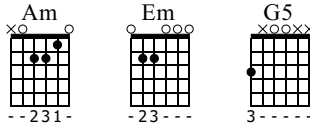

Ain't No Sunshine - Fingerstyle

www.LearnGuitarInLondon.com

Bill Withers

Standard tuning

♩ = 74

S-Gt

Am Em G5 Am Em G5

mf
let ring

T
A
B

Am Em Em G5

let ring

T
A
B

let ring

T
A
B

Em G5 Am

let ring